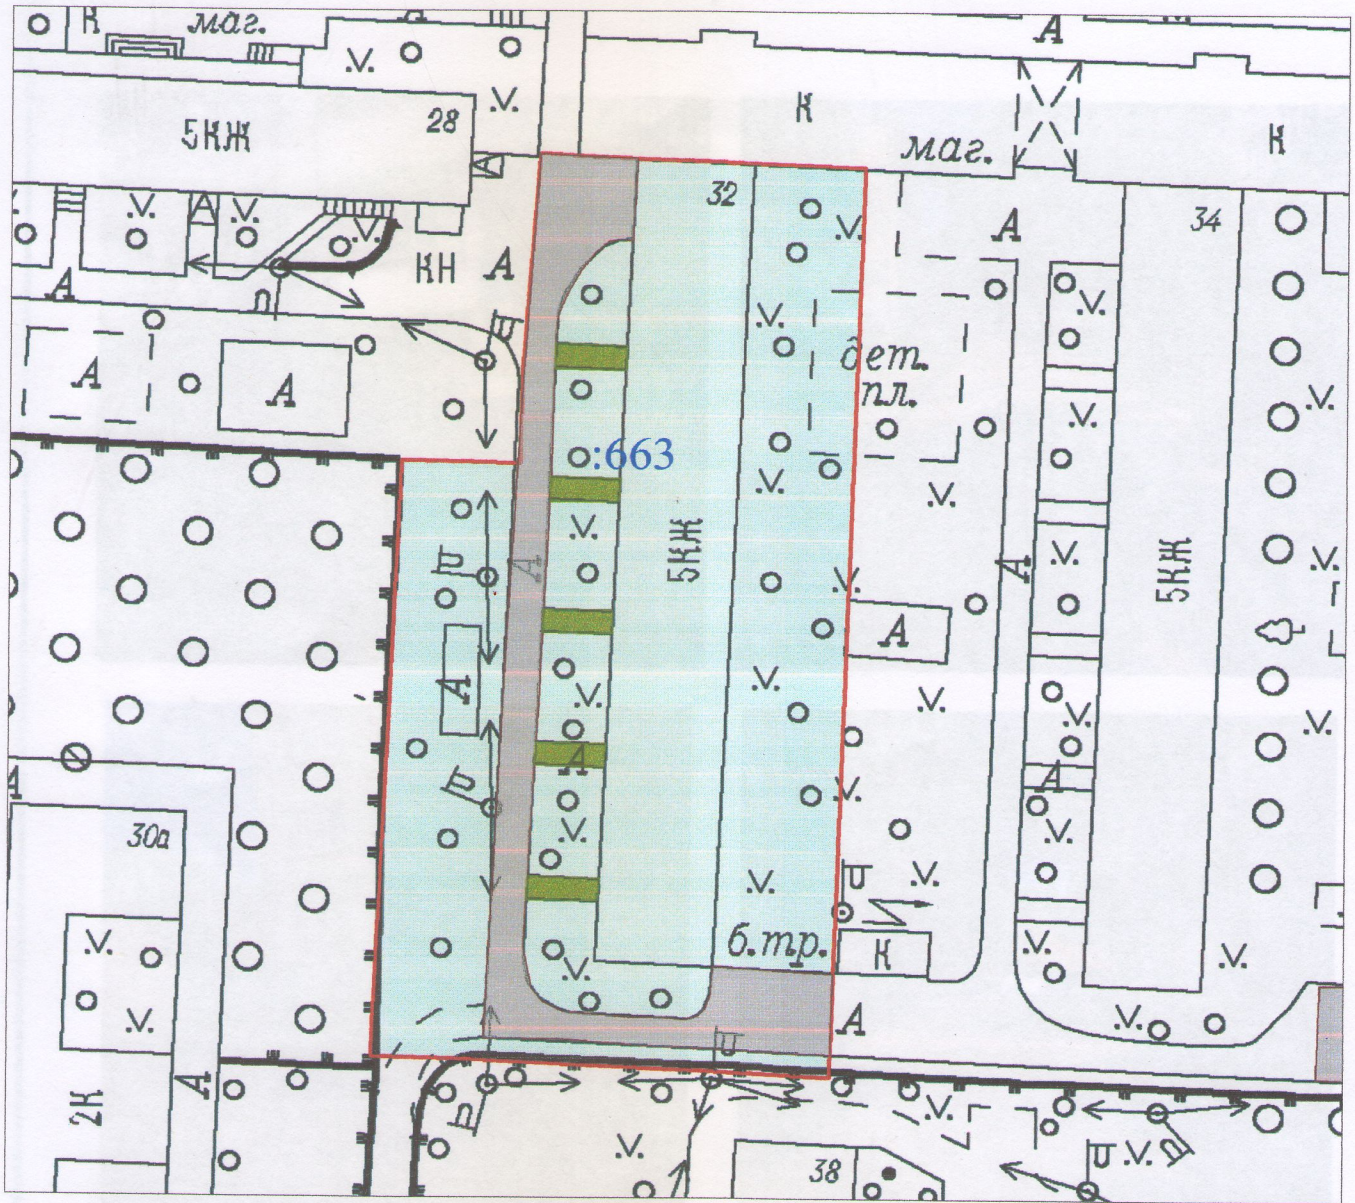

Дизайн-проект благоустройства дворовой территории по адресу: г. Тольятти, Комсомольский район, ул. Громовой, д.32

Условные обозначения

- граница земельного участка
- :37 - учтенные земельные участки
- спортивная площадка
- детская площадка
- пешеходная дорожка
- дворовые проезды
- Фонарь
- Скамья
- Урна