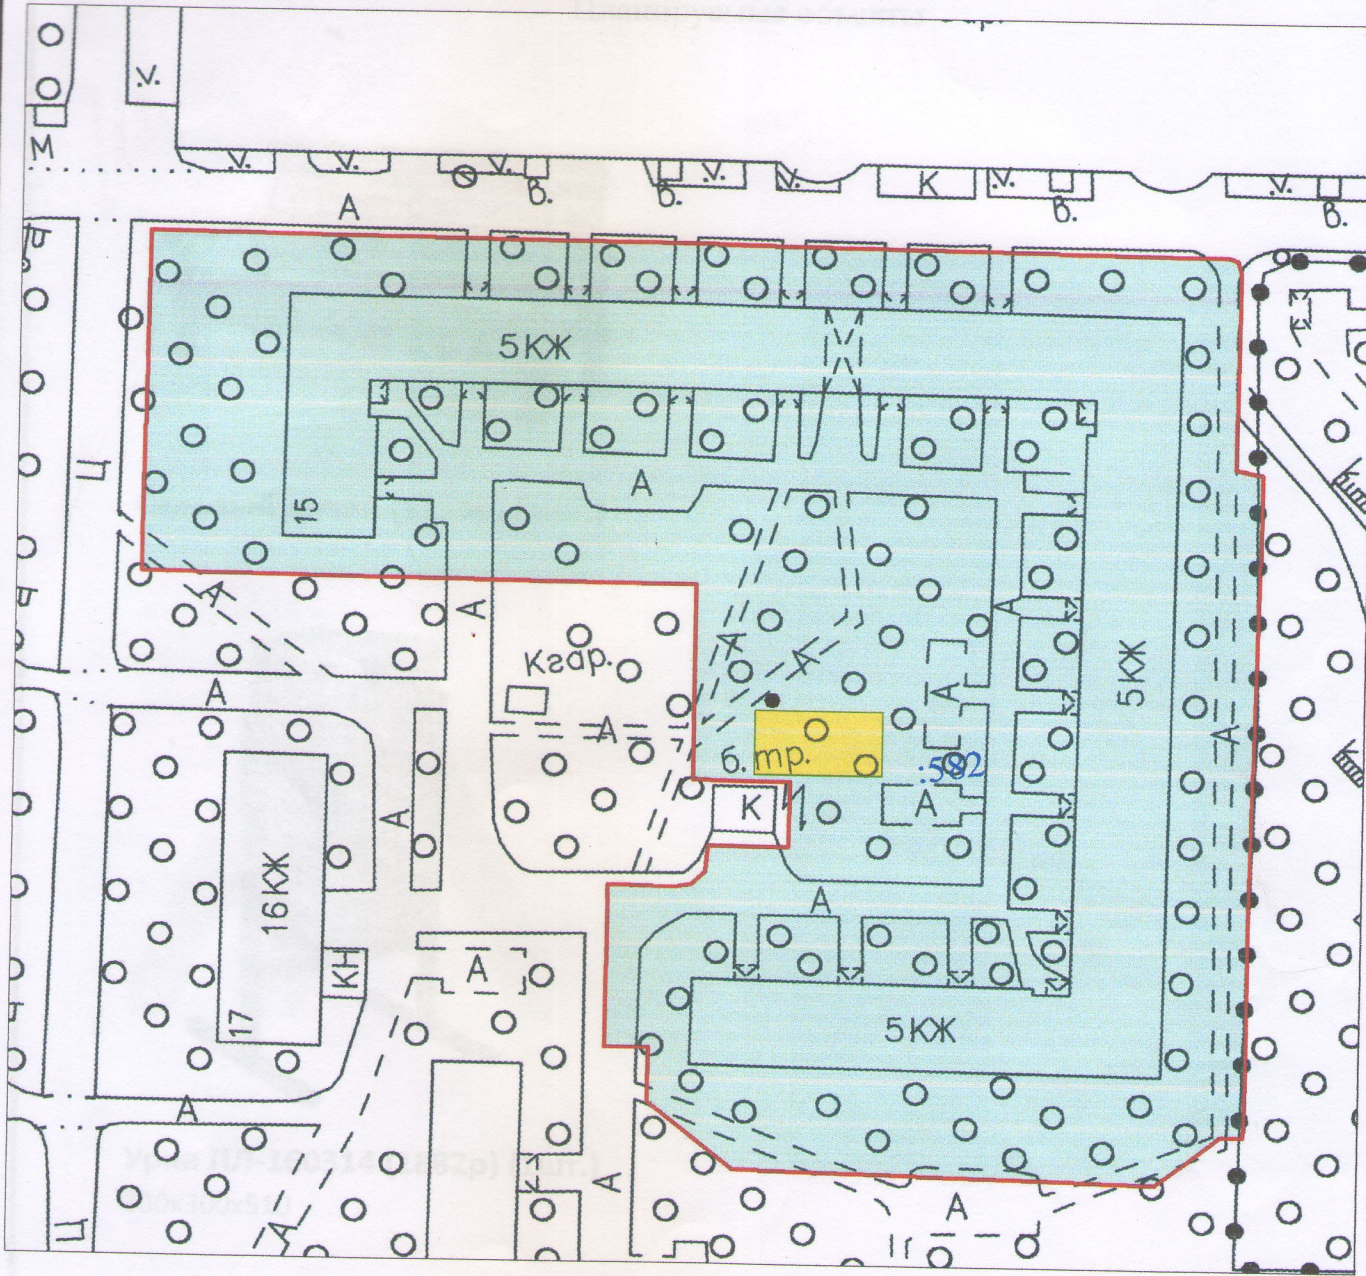

### Условные обозначения

- граница земельного участка
- :582 - учтенные земельные участки
- спортивная площадка
- - урна

Администрация городского округа Тольятти  
 Департамент городского хозяйства  
 Управление благоустройства  
 и лесного хозяйства  
 Отдел благоустройства и озеленения

Согласовано  
 председателем совета МКД  
 Зотова Т.С. /Зотова/  
 31.04.2014г.

ул. Ярославская, 23

Планируемые объекты

Садовый диван (5253р) (1шт.)

Урна ПЛ-160314 (1882р) (1шт.)

300x300x510

Адрес: б-р Королева, д.15

б-р Королева, д.15

Условные обозначения

- граница земельного участка
- участки земельные участки
- территории площадки
- — точка

Администрация городского округа Тольятти  
 Департамент городского хозяйства  
 Управление благоустройства  
 и территории городского  
 округа Тольятти