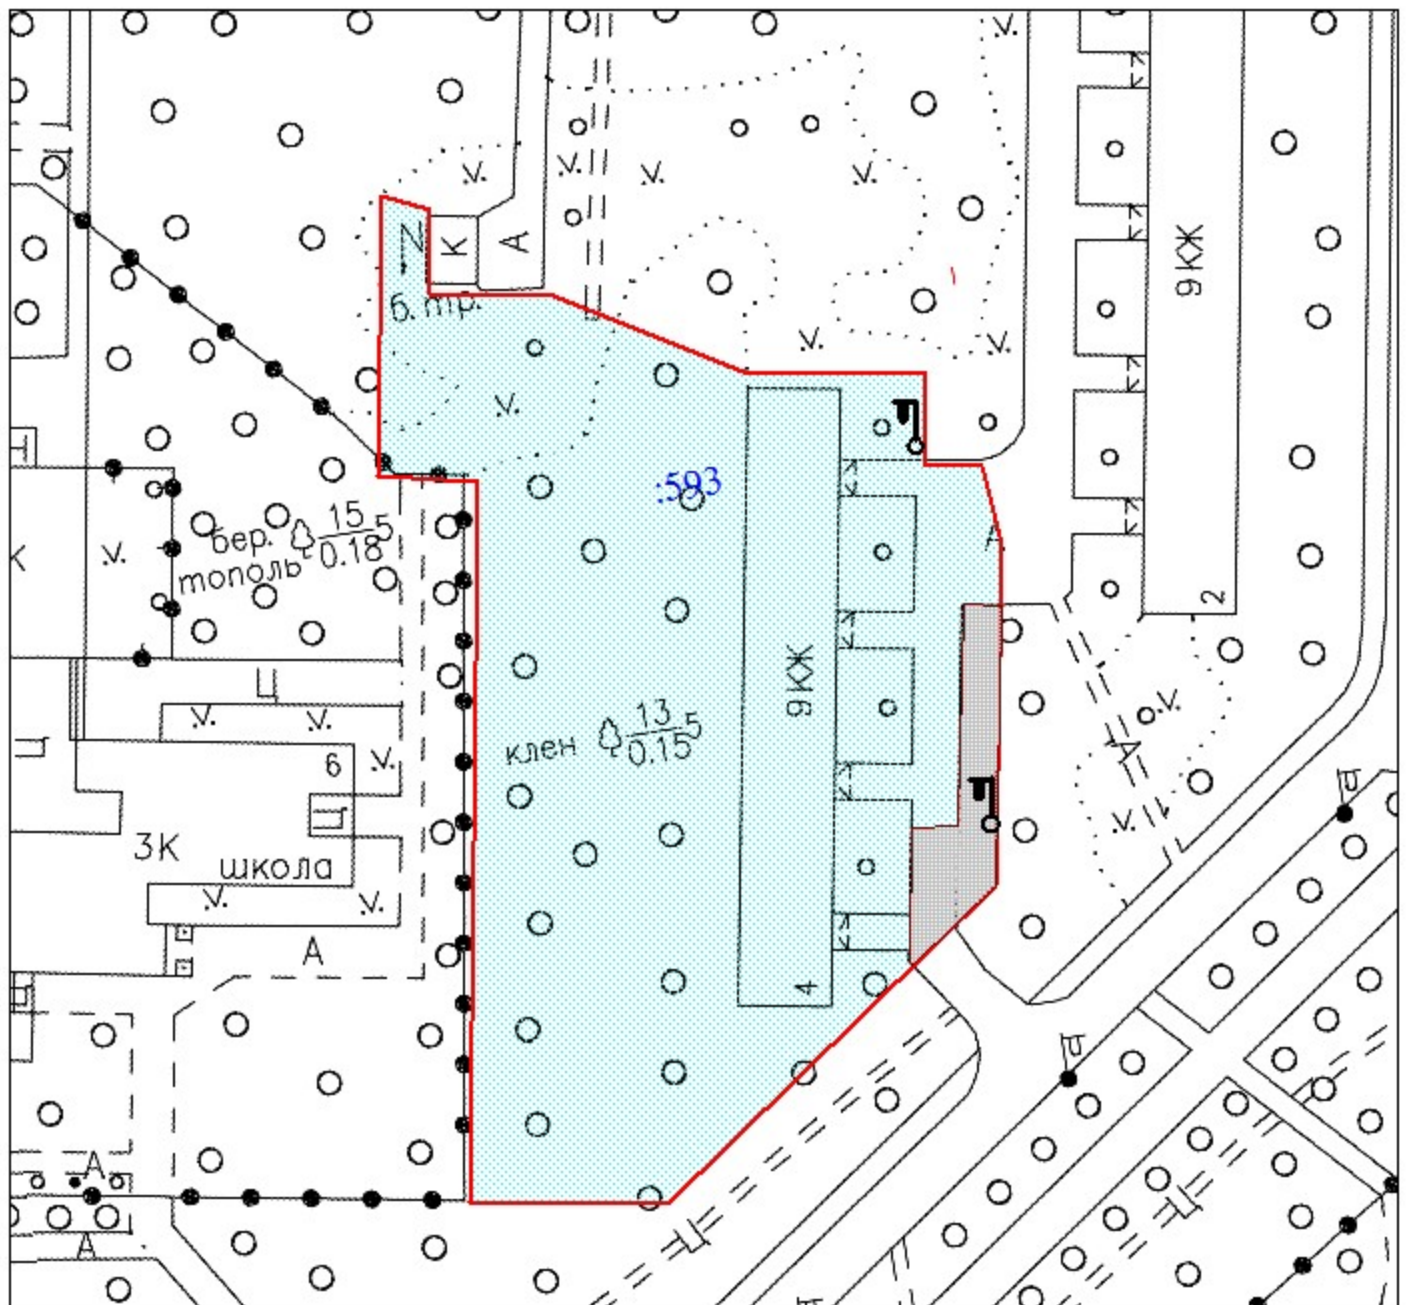

Дизайн-проект благоустройства дворовой территории по адресу: г. Тольятти, Автозаводский район, бульвар Королева, д.4

Условные обозначения

-  - граница земельного участка
-  - учтенные земельные участки
-  - дворовые проезды
-  - фонарь