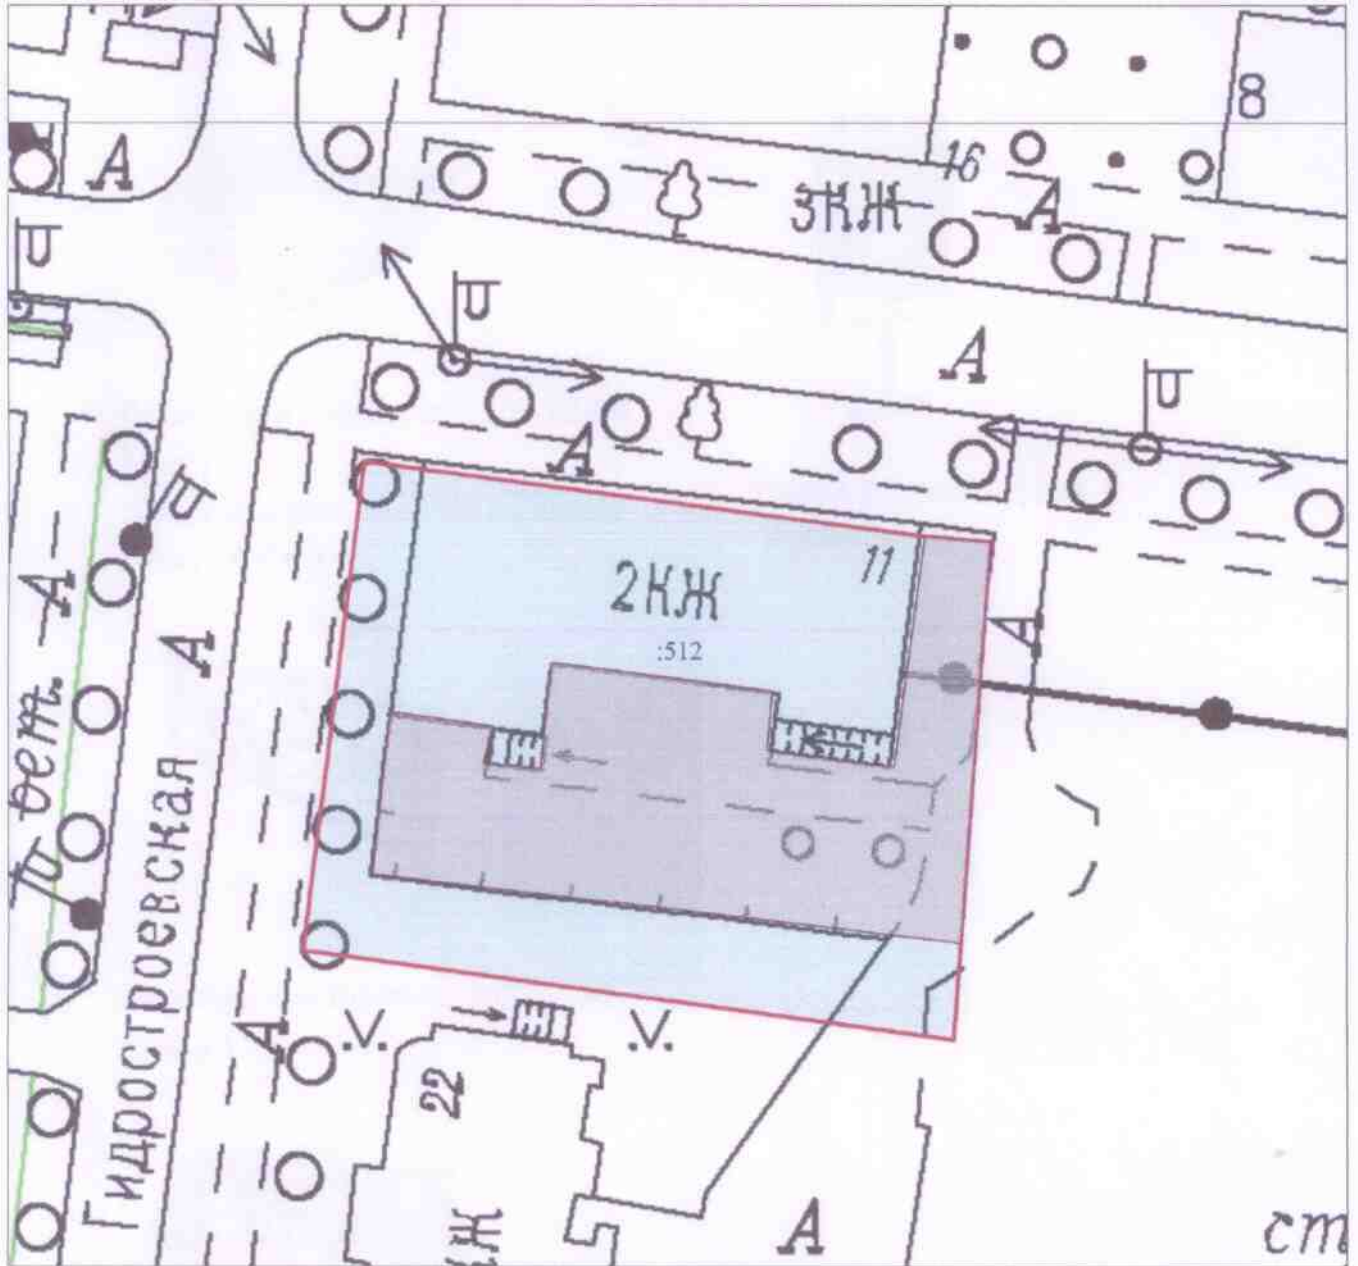

Дизайн-проект благоустройства дворовой территории по адресу:
г. Тольятти, Центральный район, ул. Ленинградская, 11

Условные обозначения

- граница земельного участка
- :37 - учтенные земельные участки
- спортивная площадка
- детская площадка
- пешеходная дорожка
- дворовые проезды
- Фонарь
- Скамья
- Урна

89270265674

ул. Ленинградская, 11

Планируемые объекты

Песочница с крышкой 109.22.00

(1шт.)

Габаритные размеры: 1500 x 1500 мм

Высота: 490 мм

Урна 305.06.01 (2шт.)

300x400x940

Ограждение Романа 303.02.00

(18шт.)

Скамья двухсторонняя «Медведь»

302.10.00 (1шт.)

Габаритные размеры, мм: 1100 x 680

Высота, мм: 740

✓