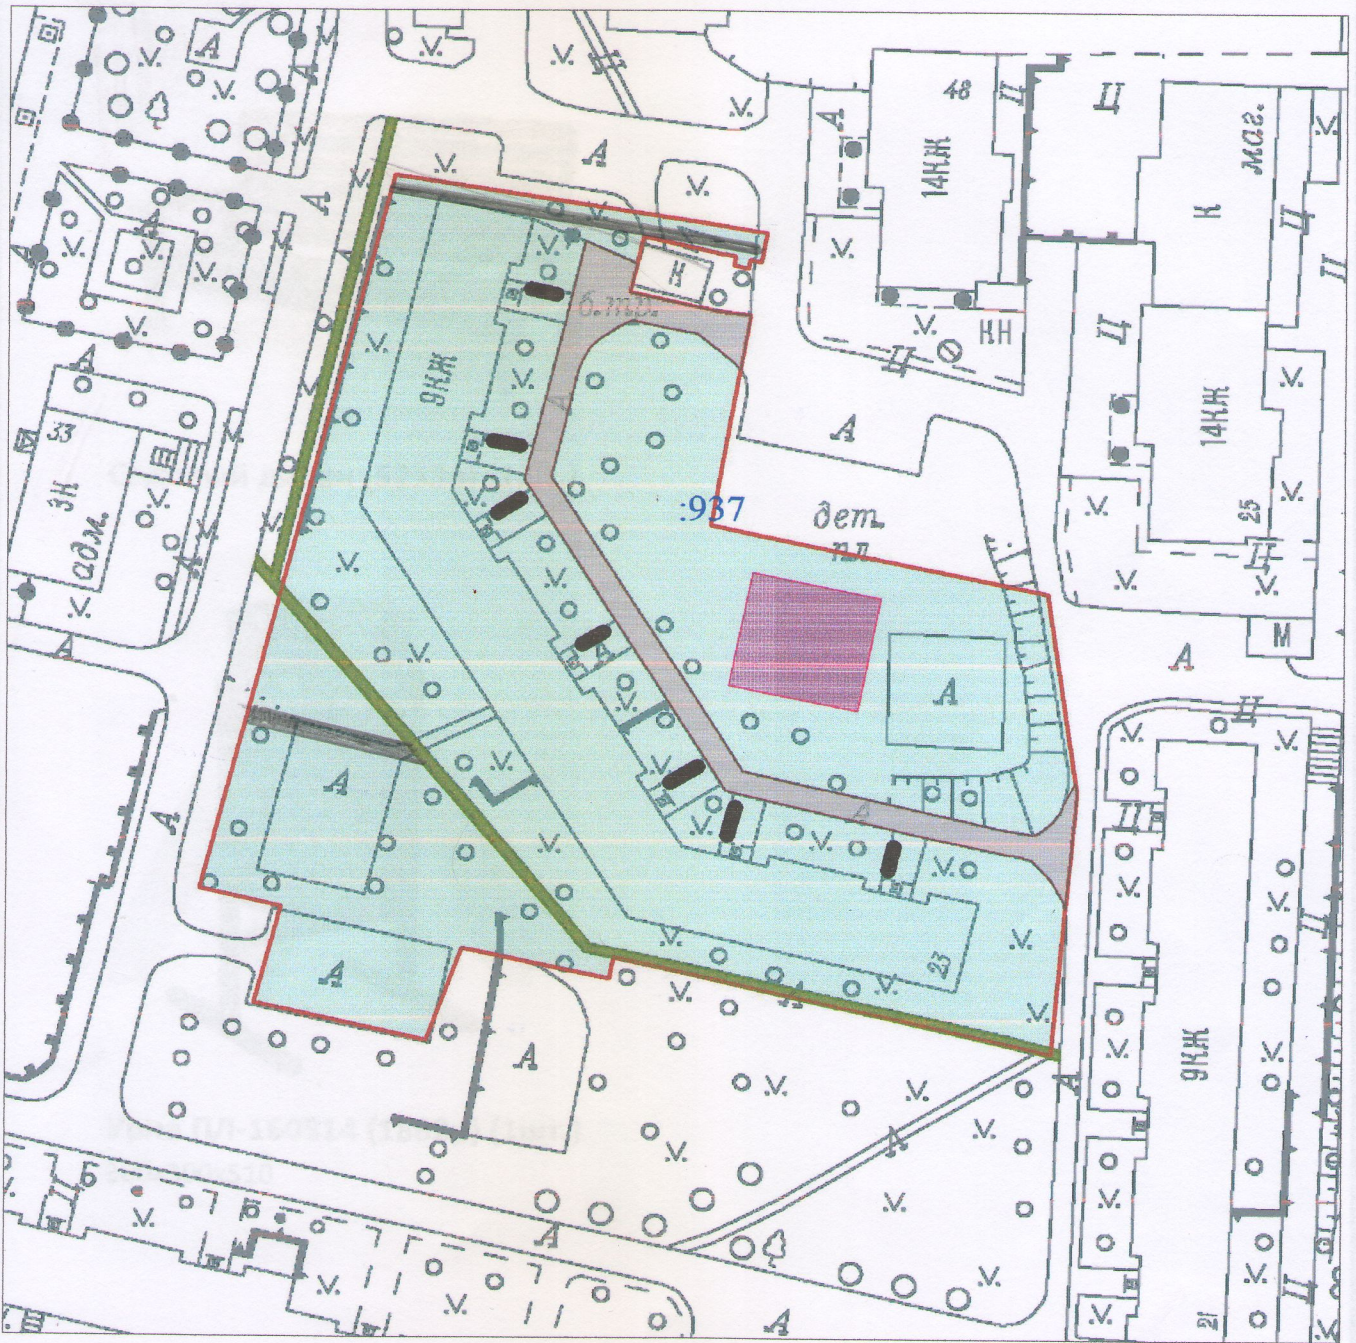

# Дизайн-проект благоустройства дворовой территории по адресу: г. Тольятти, Комсомольский район, ул. Матросова, д.23

Планировочные объекты

### Условные обозначения

- граница земельного участка
- 937 - учтенные земельные участки
- дворовые проезды
- детская площадка

Управление архитектуры и градостроительства  
администрация городского округа Тольятти  
**СОГЛАСОВАНО**

**ул. Матросова, 23**

**Планируемые объекты**

**Садовый диван (5253р) (1шт.)**

**Урна ПЛ-160314 (1882р) (1шт.)**

300x300x510

ул. Матросова, д.23

Управление государственной жилищной инспекции  
Администрация городского округа Тольятти Самарская область  
Управление жилищно-коммунального хозяйства городского округа Тольятти Самарская область  
Управление государственной жилищной инспекции  
Управление государственной жилищной инспекции