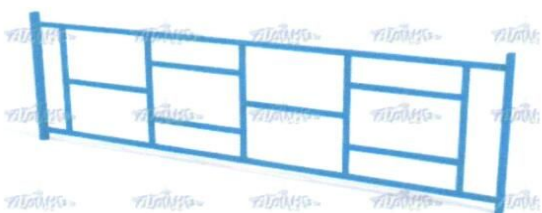

*И.А. Шумкин*  
«31» 07 2018 г.

*Согласовано  
председателем  
МПА Тольятти  
«31» 07 2018 г.*

**ул. Матросова, 58**

Планируемые объекты

**Колесоотбойник (667р) (1шт.)**

**Урна УУ-1 (725 руб) (2шт.)**  
280X205x400