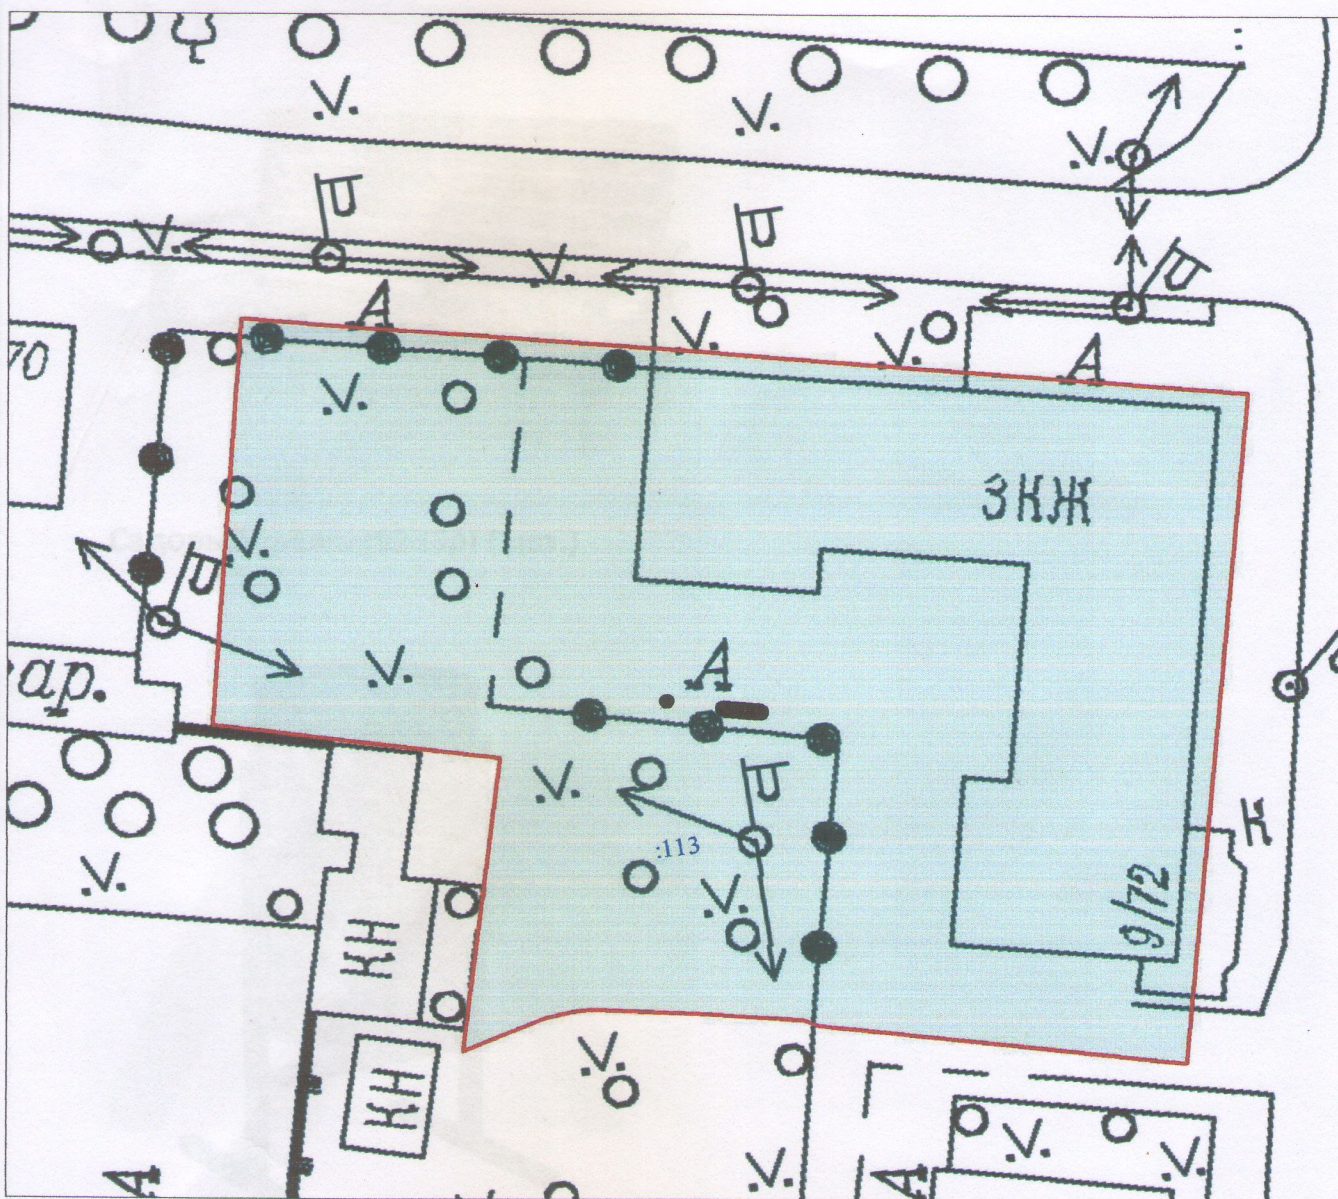

Дизайн-проект благоустройства дворовой территории по адресу: г. Тольятти, Комсомольский район, ул. Матросова, д.9

Условные обозначения

- - граница земельного участка
- :113 - учтенные земельные участки
- — — - скамья
- - урна

Вид согласования: _____

Руководитель
А. А. Ширин
 «31» 07 2014 г.

Узнаем и согласуем.
 С. по ул. Матросова, 9
 Домов В.И.

ул. Матросова, 9

Планируемые объекты

Садовый диван (5253р) (1шт.)

Урна ПЛ-160314 (1882р) (1шт.)
300x300x510

ул. Матросова, д.9

Условные обозначения

- граница земельного участка
- условная железная линия
- стена
- урна

Администрация городского округа Тольятти
Департамент городского хозяйства
Управление благоустройства
и охраны жилищно-коммунального хозяйства
и жилищно-коммунального хозяйства