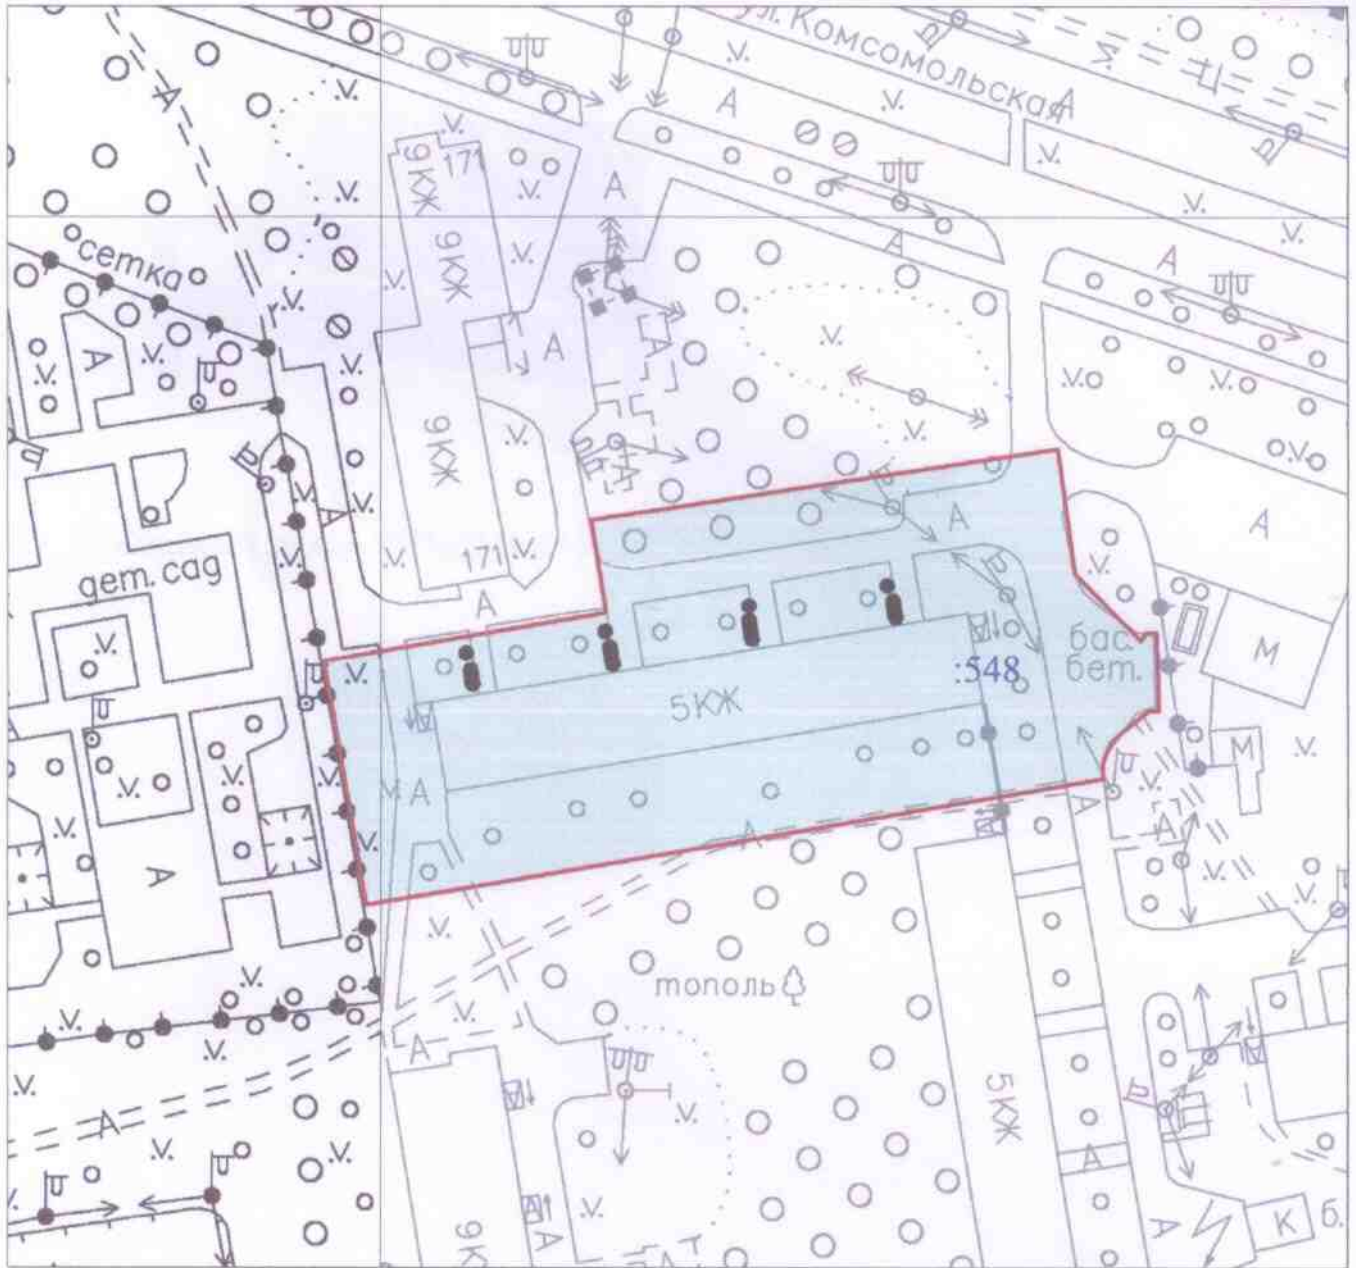

Дизайн-проект благоустройства дворовой территории по адресу: г. Тольятти, Центральный район, ул. Мира, 162

Условные обозначения

- граница земельного участка
- :37 - учтенные земельные участки
- спортивная площадка
- детская площадка
- пешеходная дорожка
- дворовые проезды
- Фонарь
- Скамья
- Урна

Согласовано стар. по Дому культуры К.В. Смирнов

ул. Мира, 162

Планируемые объекты

Садовый диван (5253р) (1шт.)

ул. Мира, д.162