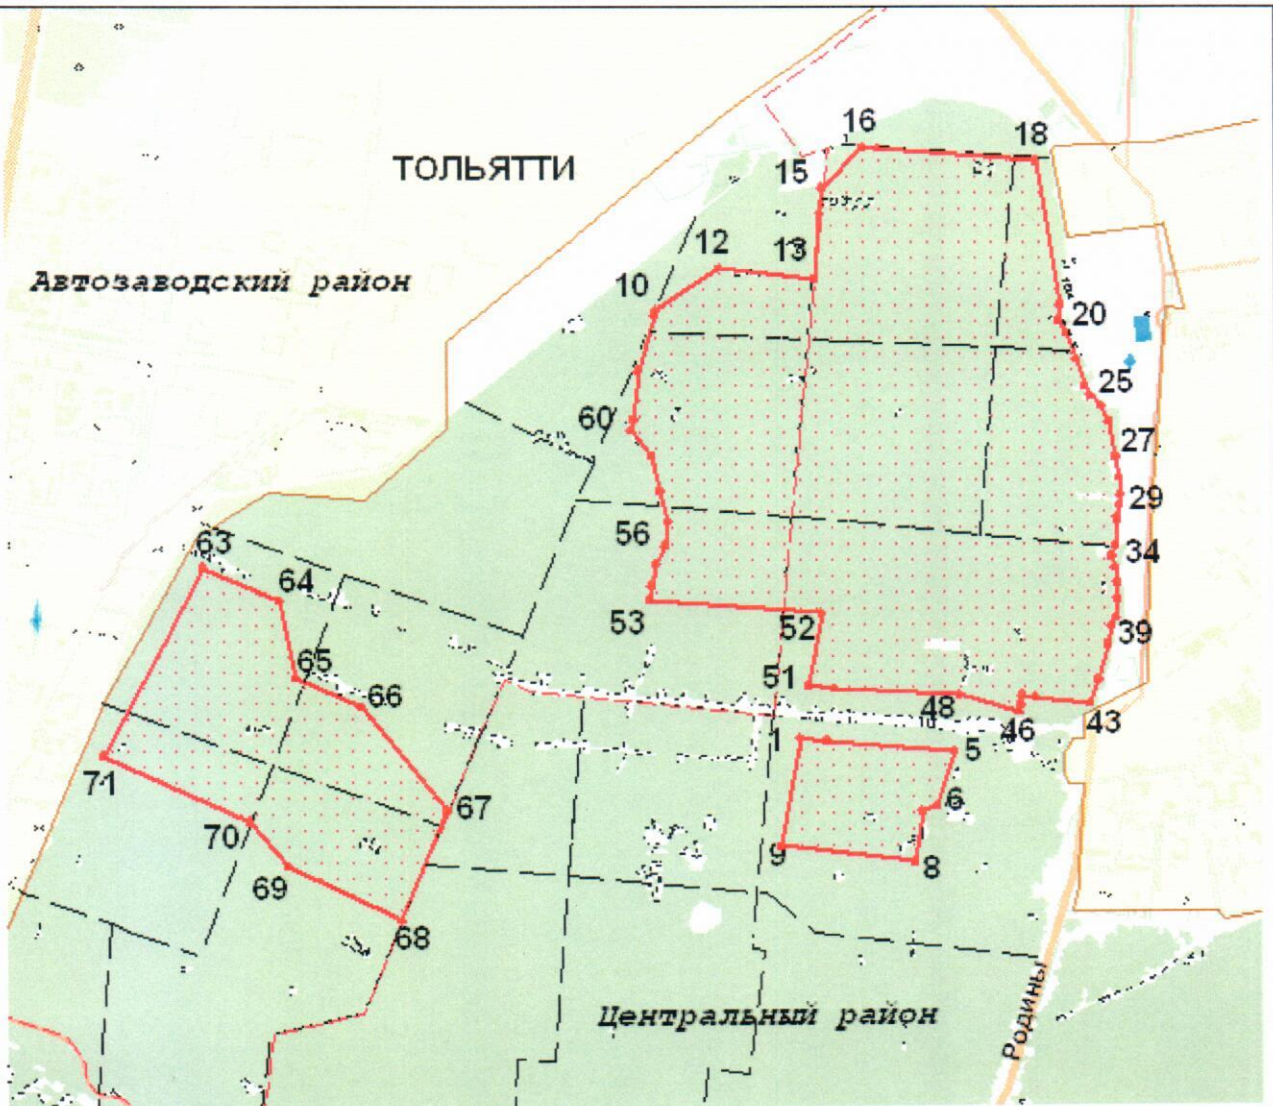

КАРТА (ПЛАН)

особо охраняемой природной территории
памятник природы регионального значения «Ставропольский сосняк»

План границ объекта землеустройства

Масштаб 1: 26 000

Используемые условные знаки и обозначения:

- граница особо охраняемой природной территории

Генеральный директор
ОАО "Самара-Информспутник"

В.В.Сергеев

Дата: «__» _____ 20__ г.

М.П.